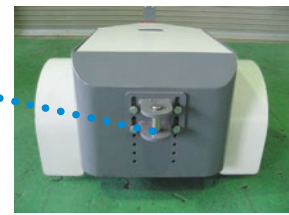

e-DRIVE ひっぱりぞうミニ

1000kg
1500kg

EDH1000m/1500m

コンパクトなサイズで新登場!

重い荷物も
ラクラク!
ひっぱりゾウ!

連結部高さ調整機能付き

EDH1000m
EDH1500m

100V充電可能
(別置き充電器)

EDH1000m
EDH1500m

■e-DRIVE ひっぱりぞうミニ

型 式	最大けん引質量	全高	全幅	全長	走行装置			制御装置	走行速度		駆動車輪	自重
					モーター	減速装置	ブレーキ		前進・後進	無負荷		
EDH1000m	1000kg	1050mm	615mm	1220mm	DC24V 600W	ギヤー式	電磁ブレーキ	無段変速	無段変速	0~約3km/H 0~約2km/H	φ225	約180kg
EDH1500m	1500kg	1050mm	615mm	1220mm	DC24V 800W	ギヤー式	電磁ブレーキ	無段変速	無段変速	0~約3km/H 0~約2km/H	φ225	約185kg