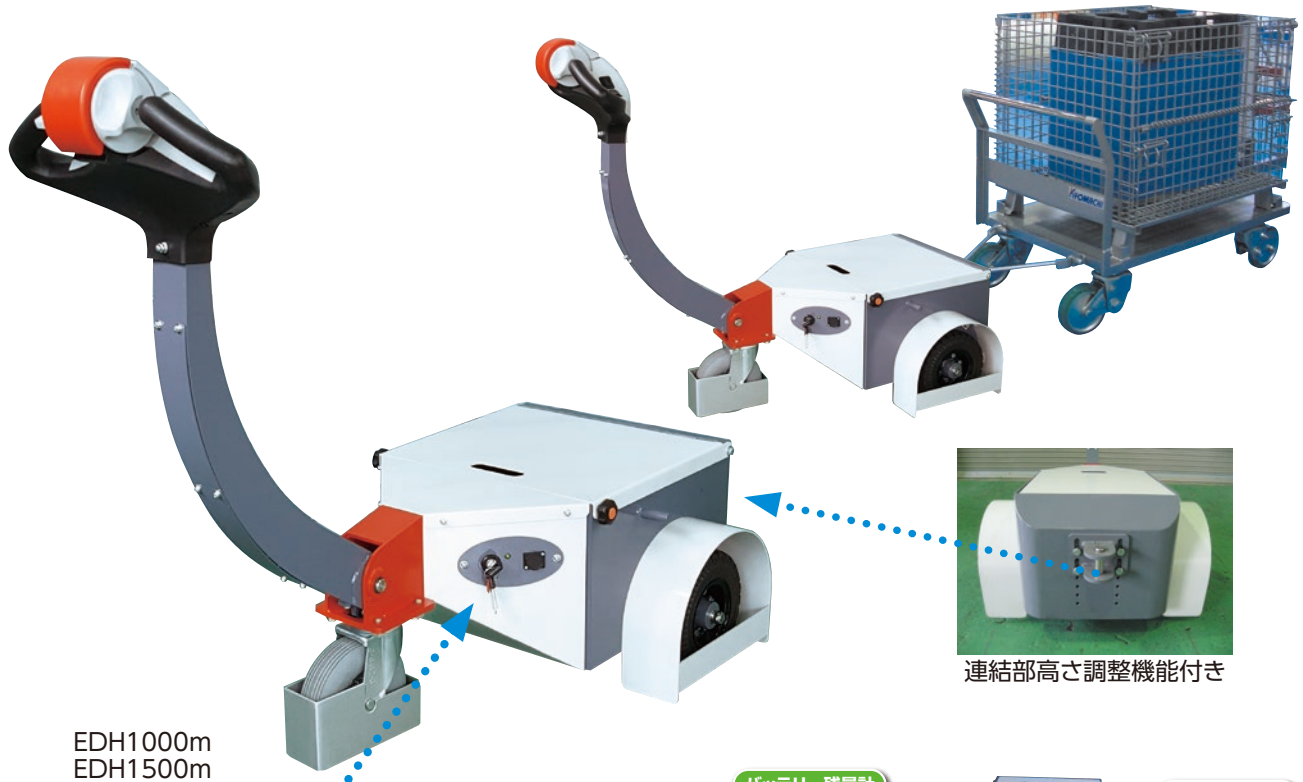

e-DRIVE ひっぱりぞうミニ

1000kg
1500kg

EDH1000m/1500m

コンパクトなサイズで新登場!

重い荷物も
ラクラク!
ひっぱりゾウ!

連結部高さ調整機能付き

EDH1000m
EDH1500m

100V充電可能
(別置き充電器)

EDH1000m
EDH1500m

■e-DRIVE ひっぱりぞうミニ

型 式	最大けん引質量	全高	全幅	全長	走行装置			制御装置	走行速度		駆動車輪	自重
					モーター	減速装置	ブレーキ		前進・後進	無負荷		
EDH1000m	1000kg	1050mm	615mm	1220mm	DC24V 600W	ギヤー式	電磁ブレーキ	無段変速	無段変速	0~約3km/H 0~約2km/H	φ225	約180kg
EDH1500m	1500kg	1050mm	615mm	1220mm	DC24V 800W	ギヤー式	電磁ブレーキ	無段変速	無段変速	0~約3km/H 0~約2km/H	φ225	約185kg