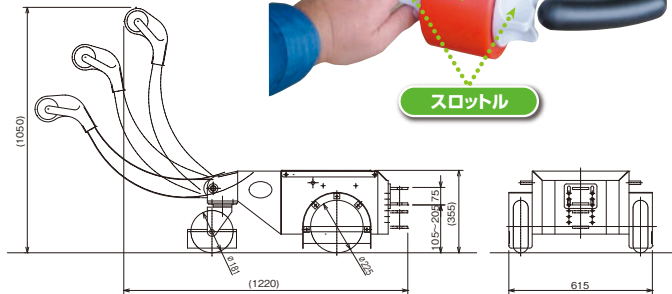

e-DRIVE ひっぱりぞうミニ

1000kg
1500kg

EDH1000m/1500m

コンパクトなサイズで新登場!

重い荷物も
ラクラク!
ひっぱりゾウ!

連結部高さ調整機能付き

EDH1000m
EDH1500m

100V充電可能
(別置き充電器)

EDH1000m
EDH1500m

■e-DRIVE ひっぱりぞうミニ

型 式	最大けん引質量	全高	全幅	全長	走行装置			制御装置	走行速度		駆動車輪	自重
					モーター	減速装置	ブレーキ		前進・後進	無負荷		
EDH1000m	1000kg	1050mm	615mm	1220mm	DC24V 600W	ギヤー式	電磁ブレーキ	無段変速	無段変速	0~約3km/H 0~約2km/H	φ225	約180kg
EDH1500m	1500kg	1050mm	615mm	1220mm	DC24V 800W	ギヤー式	電磁ブレーキ	無段変速	無段変速	0~約3km/H 0~約2km/H	φ225	約185kg