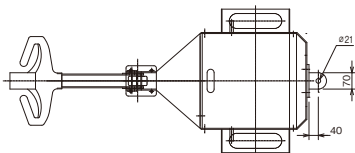

e-DRIVE ひっぱりぞうミニ

1000kg
1500kg

EDH1000m/1500m

コンパクトなサイズで新登場!

重い荷物も
ラクラク!
ひっぱりゾウ!

連結部高さ調整機能付き

EDH1000m
EDH1500m

100V充電可能
(別置き充電器)

EDH1000m
EDH1500m

■e-DRIVE ひっぱりぞうミニ

型 式	最大けん引質量	全高	全幅	全長	走行装置			制御装置	走行速度		駆動車輪	自重
					モーター	減速装置	ブレーキ		前進・後進	無負荷		
EDH1000m	1000kg	1050mm	615mm	1220mm	DC24V 600W	ギヤー式	電磁ブレーキ	無段変速	無段変速	0~約3km/H 0~約2km/H	φ225	約180kg
EDH1500m	1500kg	1050mm	615mm	1220mm	DC24V 800W	ギヤー式	電磁ブレーキ	無段変速	無段変速	0~約3km/H 0~約2km/H	φ225	約185kg