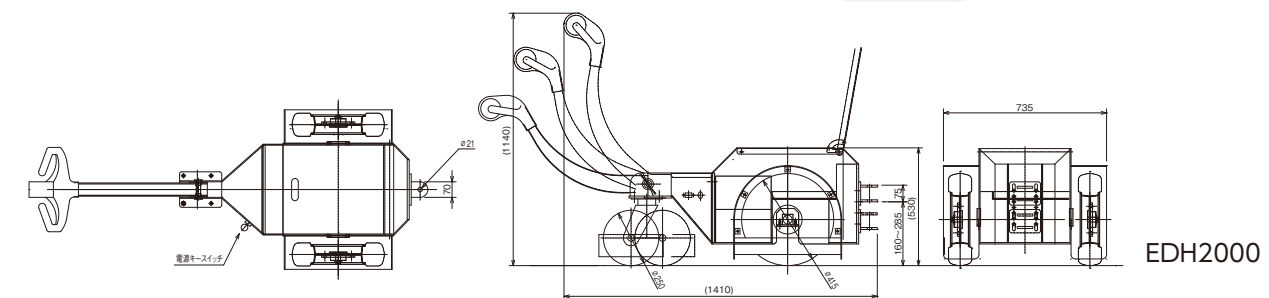

### ■e-DRIVE ひっぱりぞう

型 式	最大けん引質量	全高	全幅	全長	走行装置			制御装置	走行速度		駆動車輪	自重	
					モーター	減速装置	ブレーキ		前進・後進	無負荷			負荷
EDH2000	2000kg	1140mm	735mm	1410mm	DC24V 1300W	ギヤー式	電磁ブレーキ	無段変速	無段変速	0~約2km/H	0~約2km/H	φ415	約350kg