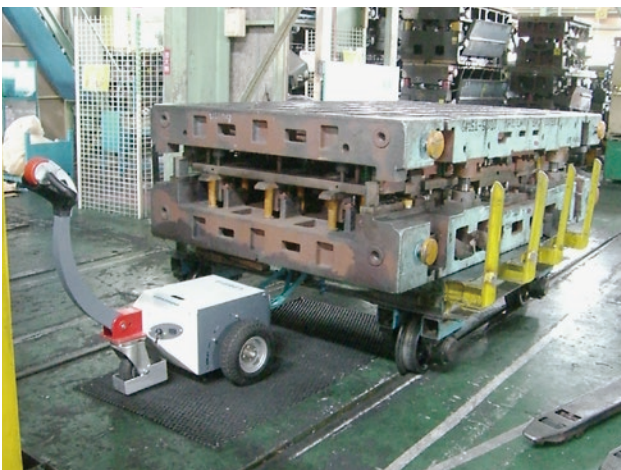

■ ひっぱりぞう EDH1500