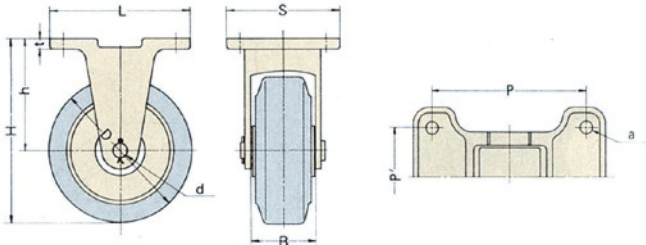

AHU型

KSK ■重荷重用固定金具AHU型 (FC)

品名	適用車輪径 D^{m/m}	許容荷重 kg	金具の高 h^{m/m}	車輪付高 H^{m/m}	取付ピッチ P^{m/m}	取付座 L×S^{m/m}	取付穴径 a^{m/m}	車輪取付幅 B^{m/m}	取付座厚み t^{m/m}	車輪軸径 d^{m/m}
AHU-100×50	100×50	130kg	90	140	90	123×85	11	60	12	17
AHU-130×50	130×50	170kg	122	187	107	143×85	11	62	14	20
AHU-150×50	150×50	195kg	135	210	145	186×80	11	60	14	25
AHU-150×65	150×65	250kg	135	210	120×45	156×95	11	75	14	25
AHU-150×75	150×75	310kg	140	215	125×50	165×110	11	90	14	25
AHU-150×100	150×100	520kg	140	215	150×70	182×142	12	120	16	30
AHU-180×65	180×65	275kg	143	233	140×45	175×100	13	75	16	25
AHU-180×75	180×75	325kg	143	233	160×50	194×110	14	84	15	25
AHU-200×65	200×65	310kg	155	255	160×45	194×96	13	76	14	25
AHU-200×75	200×75	365kg	155	255	160×60	198×108	13	85	16	25
AHU-200×90	200×90	500kg	155	255	160×65	198×138	14	105	15	30
AHU-250×65	250×65	390kg	187	312	165×50	206×103	14	78	16	25
AHU-250×75	250×75	460kg	187	312	165×50	204×122	13	95	16	30
AHU-250×90	250×90	560kg	200	325	180×65	216×137	14	105	16	30
AHU-300×65	300×65	435kg	217	367	175×65	220×117	13	86	17	30
AHU-300×75	300×75	520kg	217	367	175×65	214×124	13	94	17	30
AHU-300×90	300×90	600kg	217	367	200×90	245×137	15	105	19	30
AHU-300×100	300×100	610kg	217	367	200×90	245×152	16	118	19	30