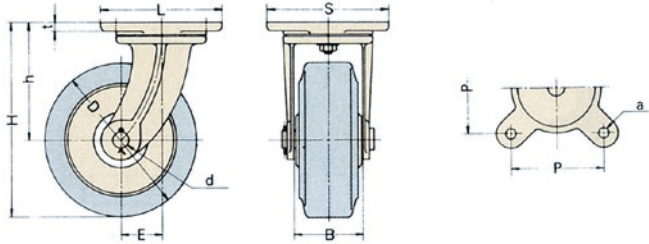

KSK 鋳物製幅広金具(FC)ゴム車輪付

AHJ型

KSK ■重荷重用自由金具AHJ型 (FC)

品名	適用車輪径 D ^{m/m}	許容荷重 kg	金具の高 h ^{m/m}	車輪付高 H ^{m/m}	取付ピッチ P ^{m/m}	取付座 L×S ^{m/m}	取付穴径 a ^{m/m}	車輪取付幅 B ^{m/m}	取付座厚み t ^{m/m}	車輪軸径 d ^{m/m}	偏心 E ^{m/m}
AHJ-100×50	100×50	130kg	90	140	90×90	118×118	11	60	13	17	40
AHJ-130×50	130×50	170kg	122	187	102×102	135×135	13	62	13	20	40
AHJ-150×50	150×50	195kg	135	210	102×102	139×139	13	60	15	25	45
AHJ-150×65	150×65	250kg	135	210	102×102	139×139	13	75	15	25	45
AHJ-150×75	150×75	310kg	140	215	115×115	154×154	13	84	14	25	50
AHJ-150×100	150×100	520kg	140	215	135×135	170×170	13	114	16	30	60
AHJ-180×65	180×65	275kg	143	233	110×110	145×145	14	76	14	25	52
AHJ-180×75	180×75	325kg	143	233	130×130	170×170	14	88	15	25	52
AHJ-200×65	200×65	310kg	155	255	115×115	152×152	14	76	14	25	55
AHJ-200×75	200×75	365kg	155	255	120×120	164×164	14	85	14	25	55
AHJ-200×90	200×90	500kg	155	255	140×140	183×183	14	106	15	30	55
AHJ-250×65	250×65	390kg	187	312	140×140	183×183	14	78	16	25	70
AHJ-250×75	250×75	460kg	187	312	140×140	183×183	14	90	15	30	70
AHJ-250×90	250×90	560kg	200	325	155×155	202×202	14	105	16	30	70
AHJ-300×65	300×65	435kg	217	367	155×155	201×201	14	88	15	30	90
AHJ-300×75	300×75	520kg	217	367	155×155	201×201	14	96	15	30	90
AHJ-300×90	300×90	600kg	217	367	155×155	201×201	14	106	15	30	90
AHJ-300×100	300×100	610kg	217	367	175×175	215×215	16	117	16	30	90