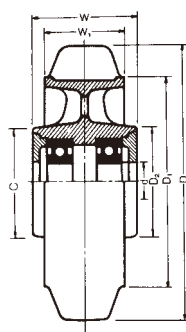

# KSK 重量用ウレタンゴム車輪

標準ウレタンゴム車輪  
UB型

KSK ■ウレタンゴム車輪 UB型

品名	呼称 mm	最大荷重 kg	ゴム外径 D mm	ゴム巾 W <sub>1</sub> mm	ボス巾 W mm	穴径 d mm	ベアリング	鉄芯外径 D <sub>1</sub> mm	ボス径 C mm
UB-75	75	150 kg	75	32	38	10	6200	60	40
UB-100	100	190 kg	100	32	41	12	6201	80	42
UB-130	130	300 kg	130	38	51	20	6204	110	60
UB-150	150	335 kg	150	38	57	20	6204	130	60
UB-180	180	425 kg	180	42	57	20	6204	160	62
UB-200	200	475 kg	200	42	57	20	6204	180	64
UB-250	250	630 kg	250	45	64	25	6205	230	70
UB-300	300	830 kg	300	50	70	30	6206	280	84
UB-360	360	980 kg	360	50	64	30	6206	325	84
UB-410	410	1130 kg	410	50	67	35	6207	375	100

超重量用  
ウレタンゴム車輪 UHB型

KSK ■ウレタンゴム車輪 (幅広) UHB型

品名	呼称 mm	最大荷重 kg	ゴム外径 D mm	ゴム巾 W <sub>1</sub> mm	ボス巾 W mm	穴径 d mm	ベアリング	鉄芯外径 D <sub>1</sub> mm	ボス径 C mm
UHB-100×50	100×50	250 kg	100	50	55	17	6203	82	59
UHB-130×50	130×50	400 kg	130	50	57	20	6204	111	63
UHB-130×65	130×65	500 kg	130	65	70	20	6204	111	62
UHB-150×50	150×50	450 kg	150	50	57	25	6205	132	67
UHB-150×65	150×65	560 kg	150	65	70	25	6205	132	67
UHB-150×75	150×75	710 kg	150	75	82	25	6205	132	67
UHB-150×100	150×100	840 kg	150	100	108	30	6206	132	78
UHB-180×65	180×65	630 kg	180	65	70	25	6205	155	73
UHB-180×75	180×75	750 kg	180	75	82	25	6205	155	73
UHB-200×50	200×50	560 kg	200	50	57	25	6205	176	70
UHB-200×65	200×65	710 kg	200	65	70	25	6205	176	63
UHB-200×75	200×75	850 kg	200	75	82	25	6205	176	63
UHB-250×65	250×65	900 kg	250	65	70	30	6206	220	73
UHB-250×75	250×75	1060 kg	250	75	82	30	6206	220	73
UHB-250×90	250×90	1100 kg	250	90	102	30	6206	220	82
UHB-250×100	250×100	1400 kg	250	100	112	35	6207	220	108
UHB-300×65	300×65	1000 kg	300	65	82	30	6206	260	73
UHB-300×75	300×75	1180 kg	300	75	82	30	6206	260	73
UHB-300×90	300×90	1440 kg	300	90	99	30	6206	260	84
UHB-300×100	300×100	1600 kg	300	100	112	40	6208	260	96
UHB-410×65	410×65	1450 kg	410	65	80	35	6207	375	100
UHB-410×100	410×100	2000 kg	410	100	133	40	6308	360	120
UHB-410×100	410×100	2000 kg	410	100	133	50	6210	360	120
UHB-500×100	500×100	3000 kg	500	100	133	60	6212	460	153