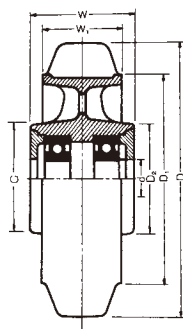

# KSK 重量用ウレタンゴム車輪

標準ウレタンゴム車輪  
UB型

KSK ■ウレタンゴム車輪 UB型

品名	呼称 mm	最大荷重 kg	ゴム外径 D mm	ゴム巾 W <sub>1</sub> mm	ボス巾 W mm	穴径 d mm	ベアリング	鉄芯外径 D <sub>1</sub> mm	ボス径 C mm
UB-75	75	150 kg	75	32	38	10	6200	60	40
UB-100	100	190 kg	100	32	41	12	6201	80	42
UB-130	130	300 kg	130	38	51	20	6204	110	60
UB-150	150	335 kg	150	38	57	20	6204	130	60
UB-180	180	425 kg	180	42	57	20	6204	160	62
UB-200	200	475 kg	200	42	57	20	6204	180	64
UB-250	250	630 kg	250	45	64	25	6205	230	70
UB-300	300	830 kg	300	50	70	30	6206	280	84
UB-360	360	980 kg	360	50	64	30	6206	325	84
UB-410	410	1130 kg	410	50	67	35	6207	375	100

超重量用  
ウレタンゴム車輪 UHB型

KSK ■ウレタンゴム車輪 (幅広) UHB型

品名	呼称 mm	最大荷重 kg	ゴム外径 D mm	ゴム巾 W <sub>1</sub> mm	ボス巾 W mm	穴径 d mm	ベアリング	鉄芯外径 D <sub>1</sub> mm	ボス径 C mm
UHB-100×50	100×50	250 kg	100	50	55	17	6203	82	59
UHB-130×50	130×50	400 kg	130	50	57	20	6204	111	63
UHB-130×65	130×65	500 kg	130	65	70	20	6204	111	62
UHB-150×50	150×50	450 kg	150	50	57	25	6205	132	67
UHB-150×65	150×65	560 kg	150	65	70	25	6205	132	67
UHB-150×75	150×75	710 kg	150	75	82	25	6205	132	67
UHB-150×100	150×100	840 kg	150	100	108	30	6206	132	78
UHB-180×65	180×65	630 kg	180	65	70	25	6205	155	73
UHB-180×75	180×75	750 kg	180	75	82	25	6205	155	73
UHB-200×50	200×50	560 kg	200	50	57	25	6205	176	70
UHB-200×65	200×65	710 kg	200	65	70	25	6205	176	63
UHB-200×75	200×75	850 kg	200	75	82	25	6205	176	63
UHB-250×65	250×65	900 kg	250	65	70	30	6206	220	73
UHB-250×75	250×75	1060 kg	250	75	82	30	6206	220	73
UHB-250×90	250×90	1100 kg	250	90	102	30	6206	220	82
UHB-250×100	250×100	1400 kg	250	100	112	35	6207	220	108
UHB-300×65	300×65	1000 kg	300	65	82	30	6206	260	73
UHB-300×75	300×75	1180 kg	300	75	82	30	6206	260	73
UHB-300×90	300×90	1440 kg	300	90	99	30	6206	260	84
UHB-300×100	300×100	1600 kg	300	100	112	40	6208	260	96
UHB-410×65	410×65	1450 kg	410	65	80	35	6207	375	100
UHB-410×100	410×100	2000 kg	410	100	133	40	6308	360	120
UHB-410×100	410×100	2000 kg	410	100	133	50	6210	360	120
UHB-500×100	500×100	3000 kg	500	100	133	60	6212	460	153